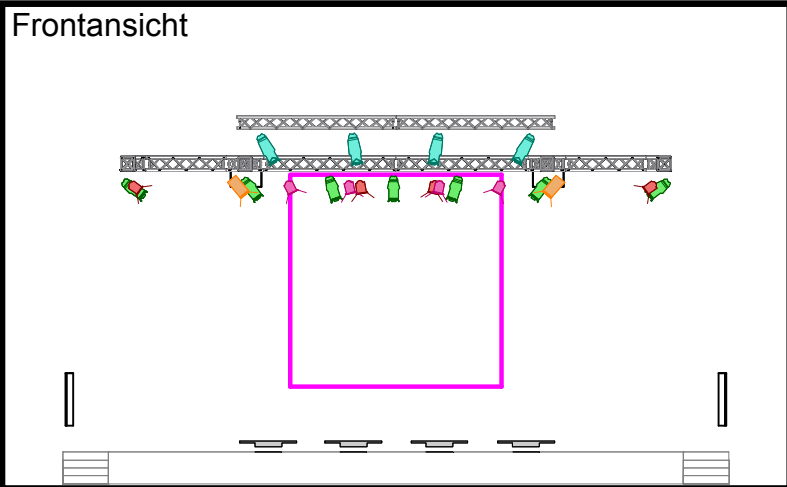

# Anschlüsse & Equipmentliste

Draufsicht

Technikplan: ImSchöffl Ansicht:  
Lichtplan und Positionen Version:  
17.06.2019

Technik-Kontakt ImSchöffl: Hr. Farouk Heib, +43/676/7934201, f.heib@engerwitzdorf.gv.at