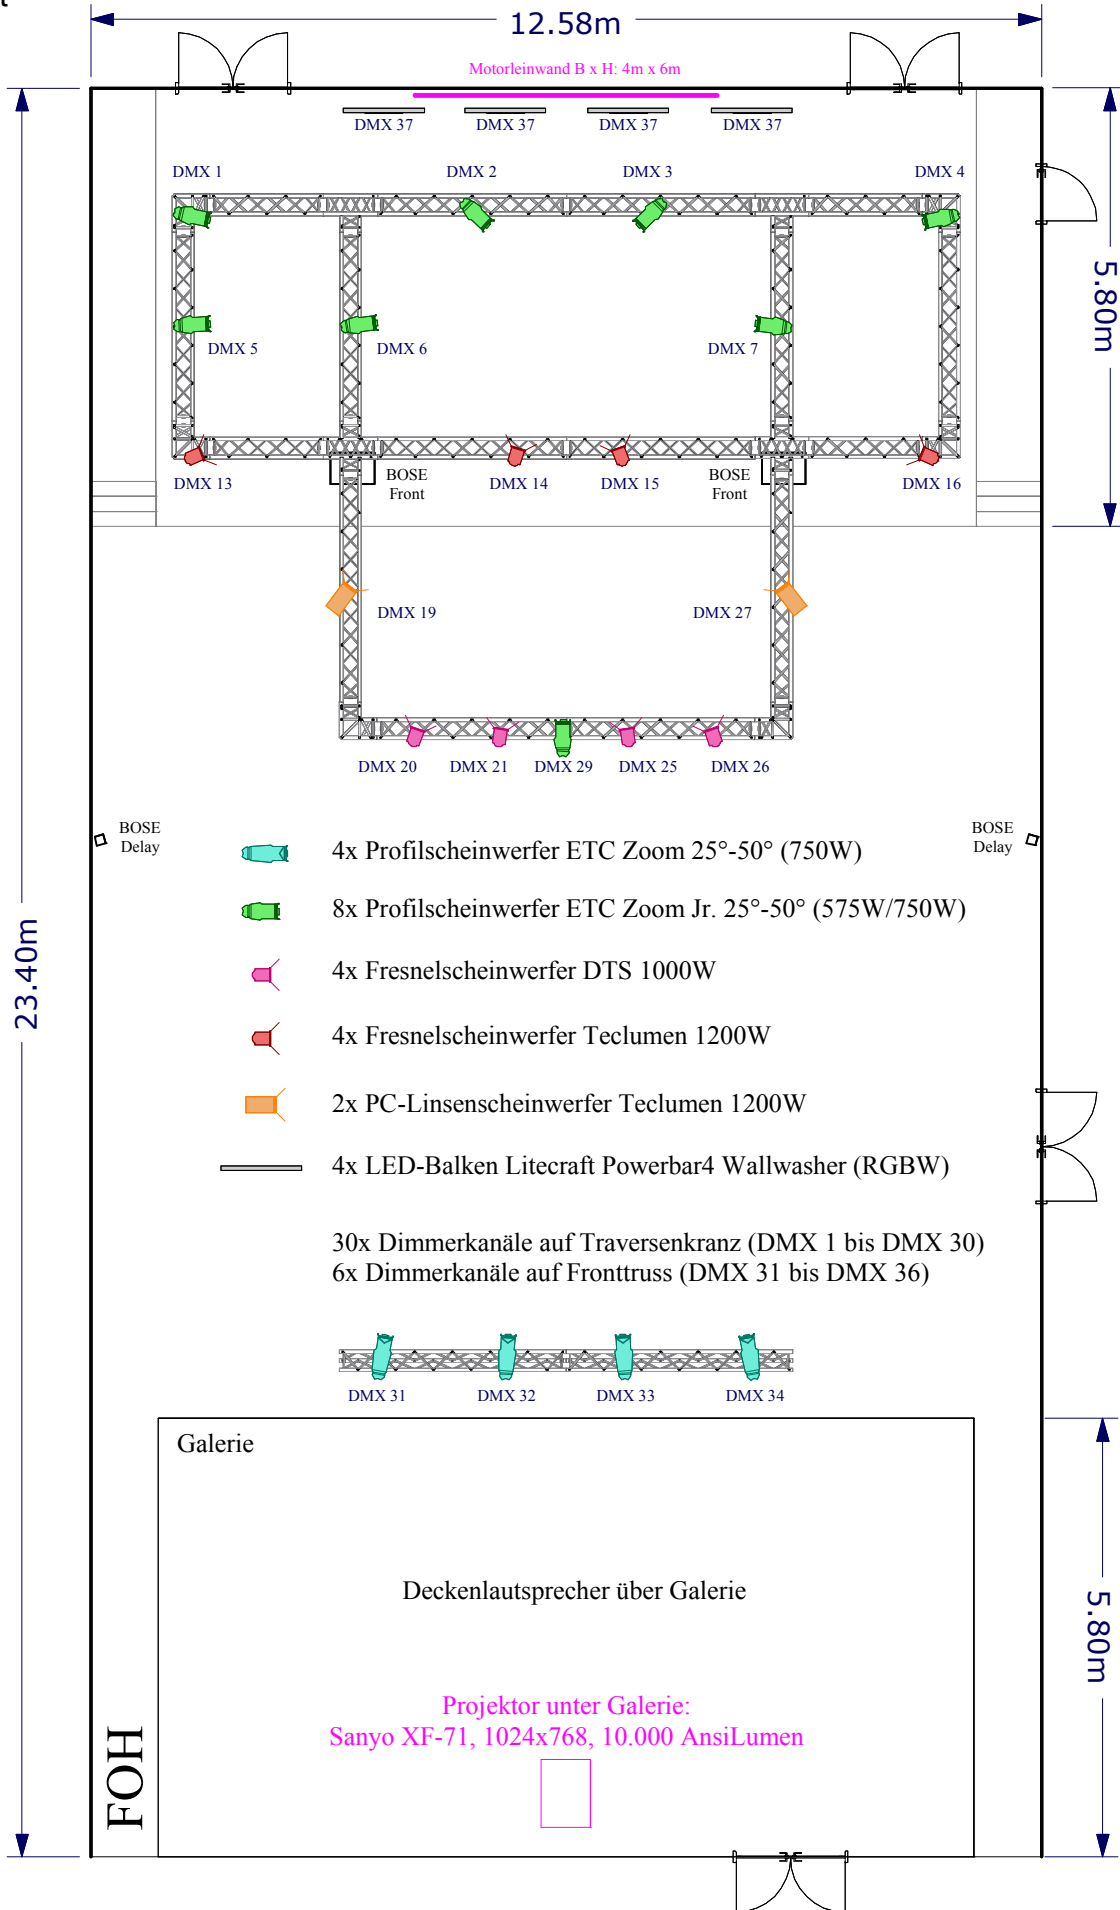

# Anschlüsse & Equipmentliste

Draufsicht

Technikplan: ImSchöffl Ansicht:  
Lichtplan und Positionen Version:  
17.06.2019

Technik-Kontakt ImSchöffl: Hr. Farouk Heib, +43/676/7934201, f.heib@engerwitzdorf.gv.at