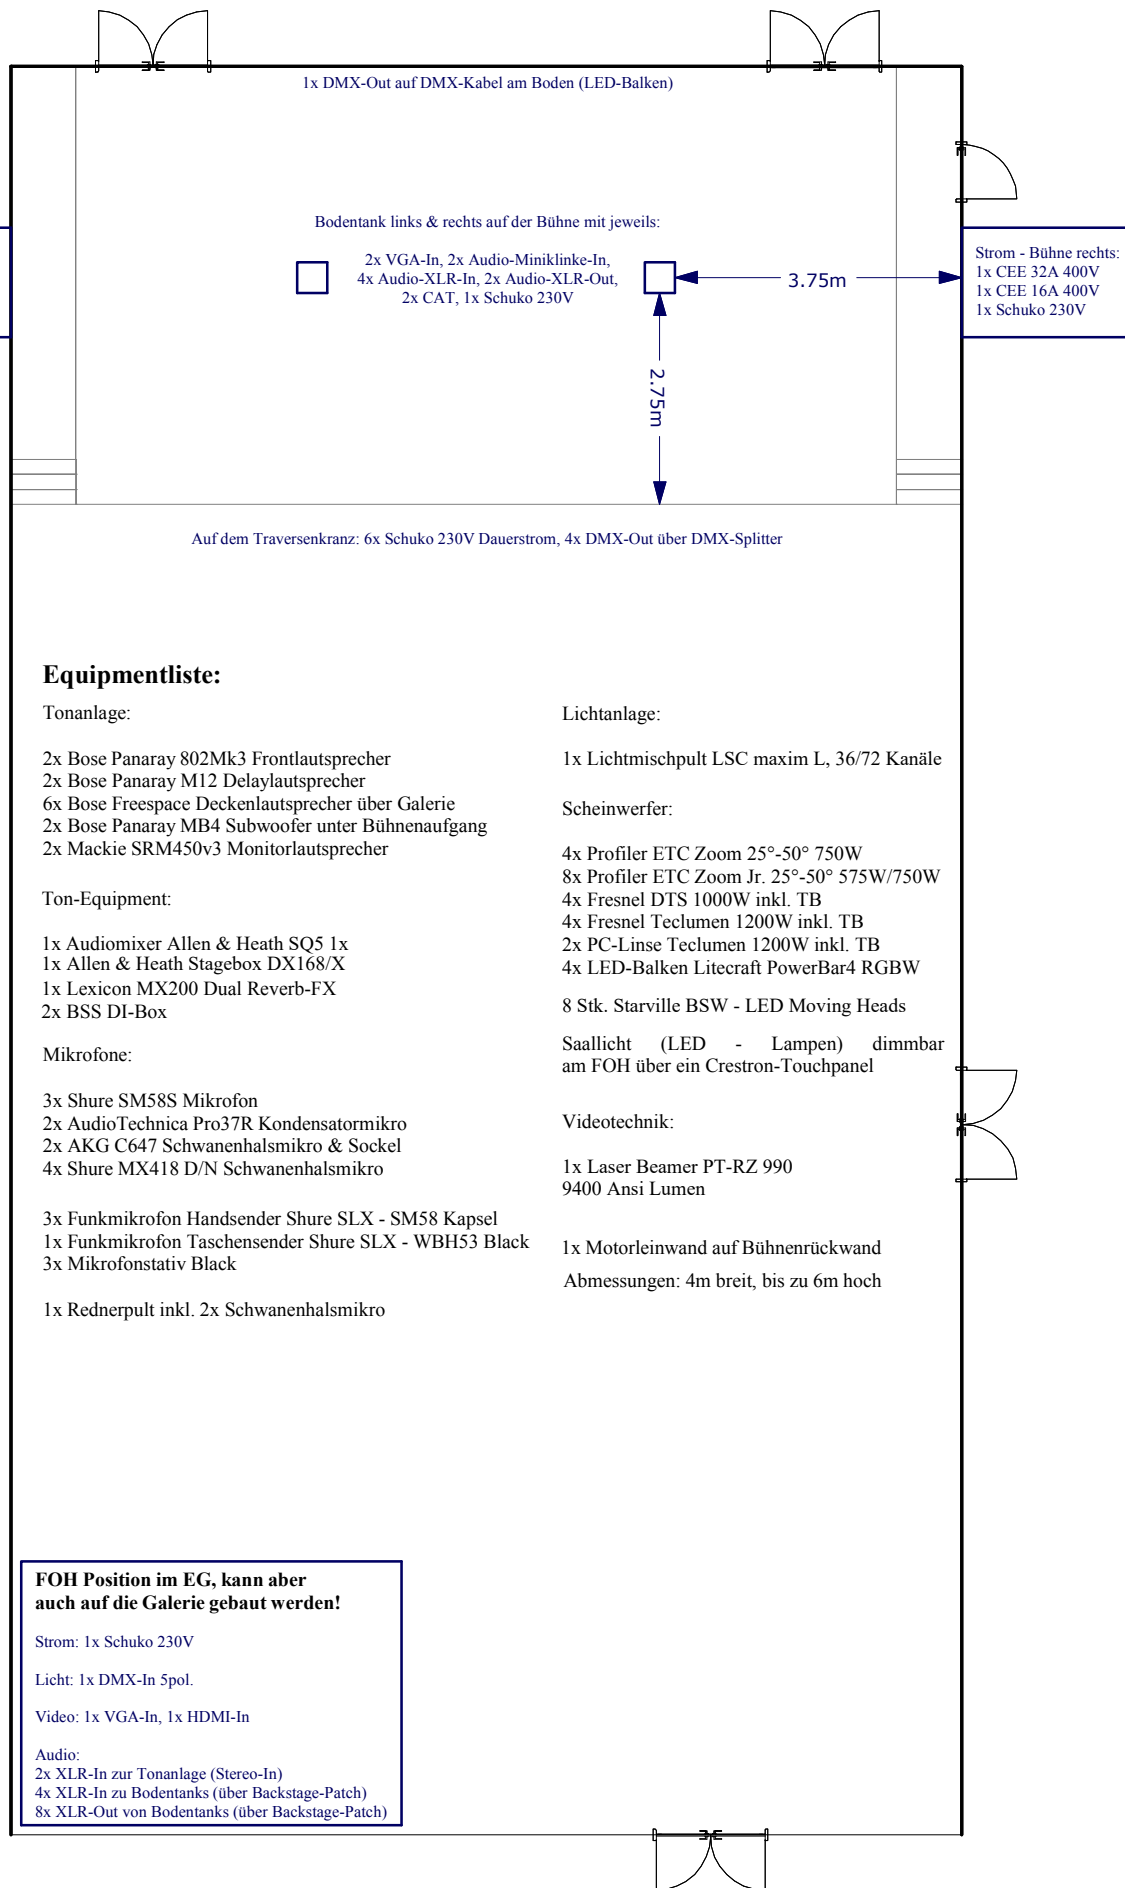

# Anschlüsse & Equipmentliste

Draufsicht

Technikplan: ImSchöffl Ansicht:  
Lichtplan und Positionen Version:  
17.06.2019

Technik-Kontakt ImSchöffl: Hr. Farouk Heib, +43/676/7934201, f.heib@engerwitzdorf.gv.at