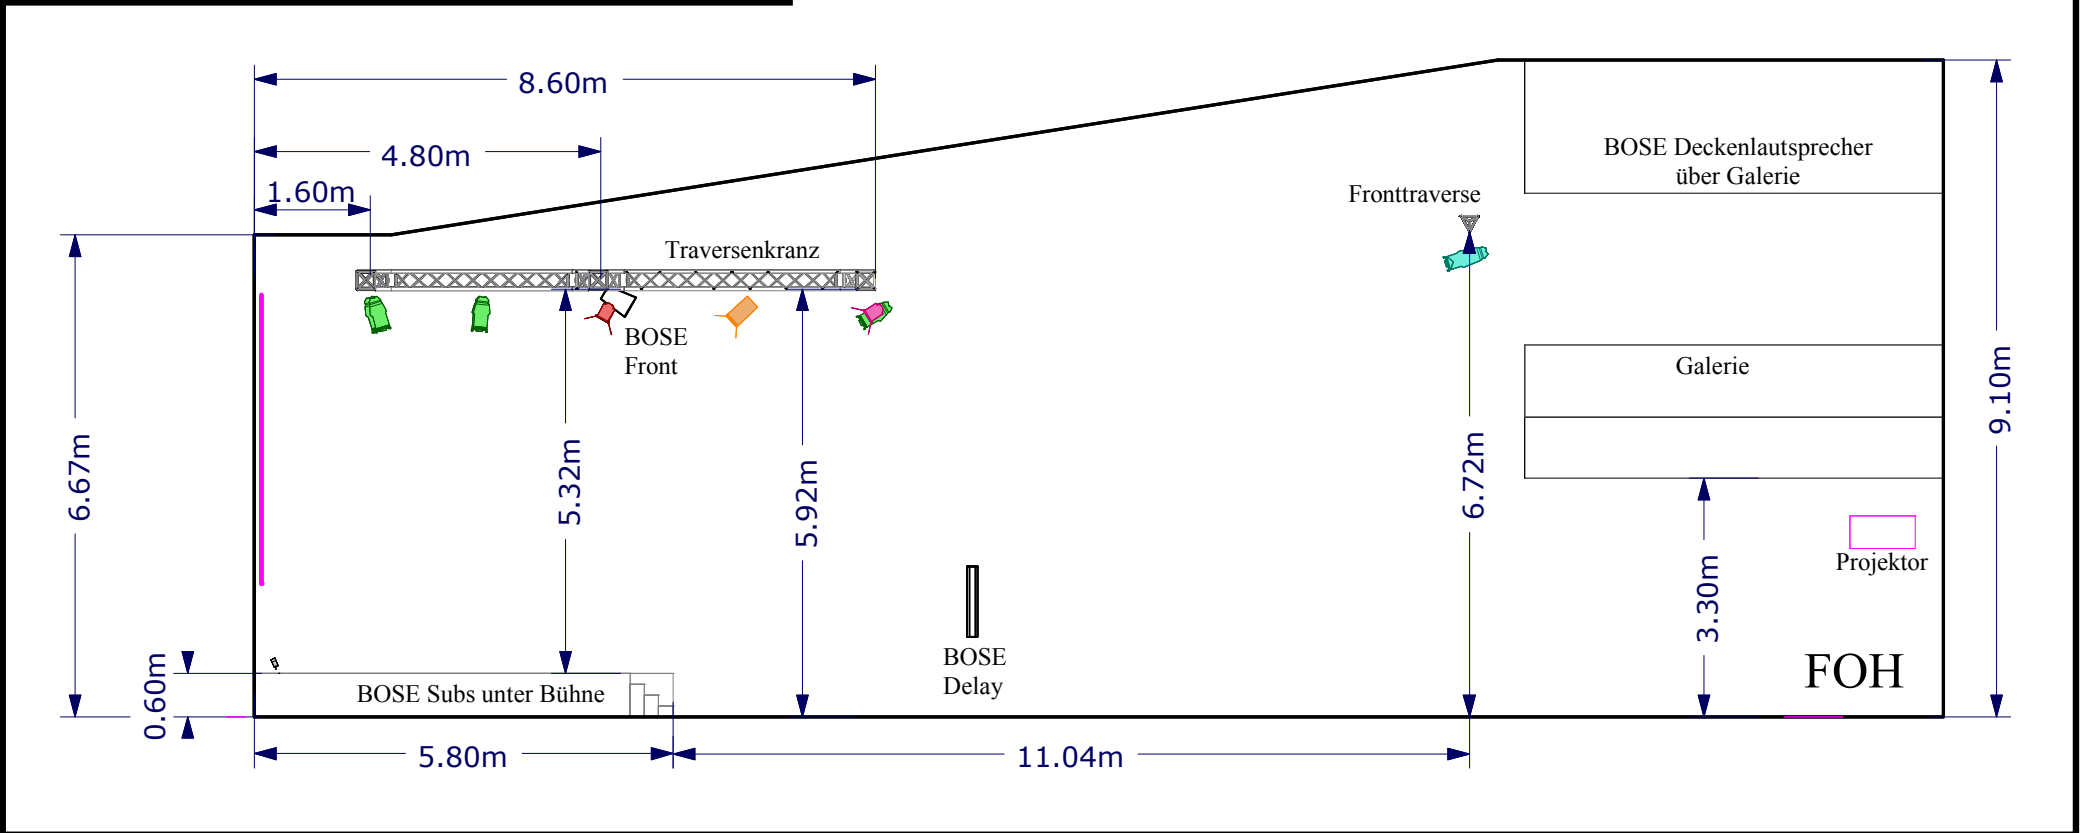

# Anschlüsse & Equipmentliste

Draufsicht

Technikplan: ImSchöffl Ansicht:  
Lichtplan und Positionen Version:  
17.06.2019

Technik-Kontakt ImSchöffl: Hr. Farouk Heib, +43/676/7934201, f.heib@engerwitzdorf.gv.at